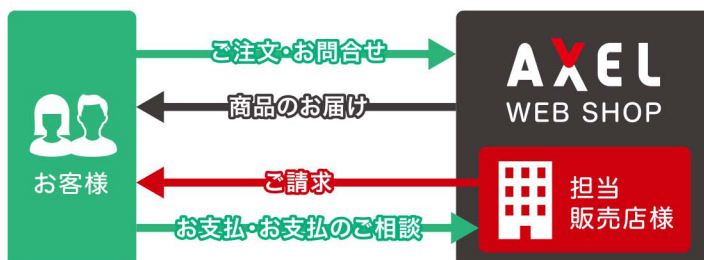

絞り込み検索

メーカー、スペック等から目的の商品を検索可能

図面・取説も見られる

商品の図面・取扱説明書も閲覧可能

関連商品・部品も掲載

付属品・オプション、関連商品を自動表示

商品Q&Aも充実

商品に関する問合せの回答、各種資料を掲載

アズワンはAXEL WEB SHOPを通じ、担当販売店様との協業により、よりよいサービスのご提供を目指します。

※AXEL WEB SHOPのご利用には、登録用ナンバーカードが必要です。詳細は弊社営業担当までお問い合わせください。